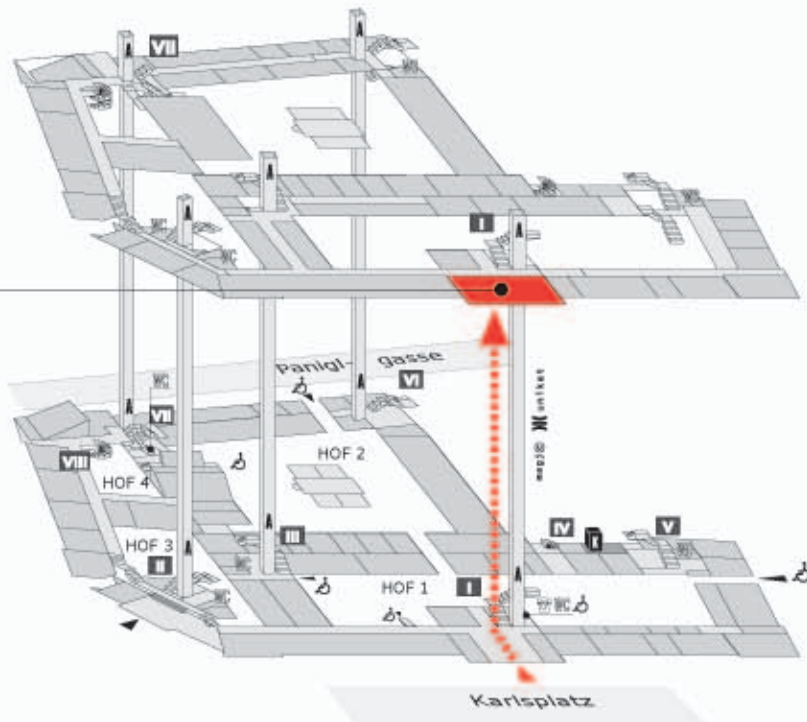

Lageplan: Festsaal, TU Wien,

A-1040 Wien, Karlsplatz 13, Hauptgebäude, 1.Obergeschoß, Stiege I

Übersichtsplan: TU Wien

Detailplan: Hauptgebäude

1.Obergeschoß

Festsaal

Erdgeschoß

Symbollegende siehe unter www.wegweiser.ac.at/symbollegende.html