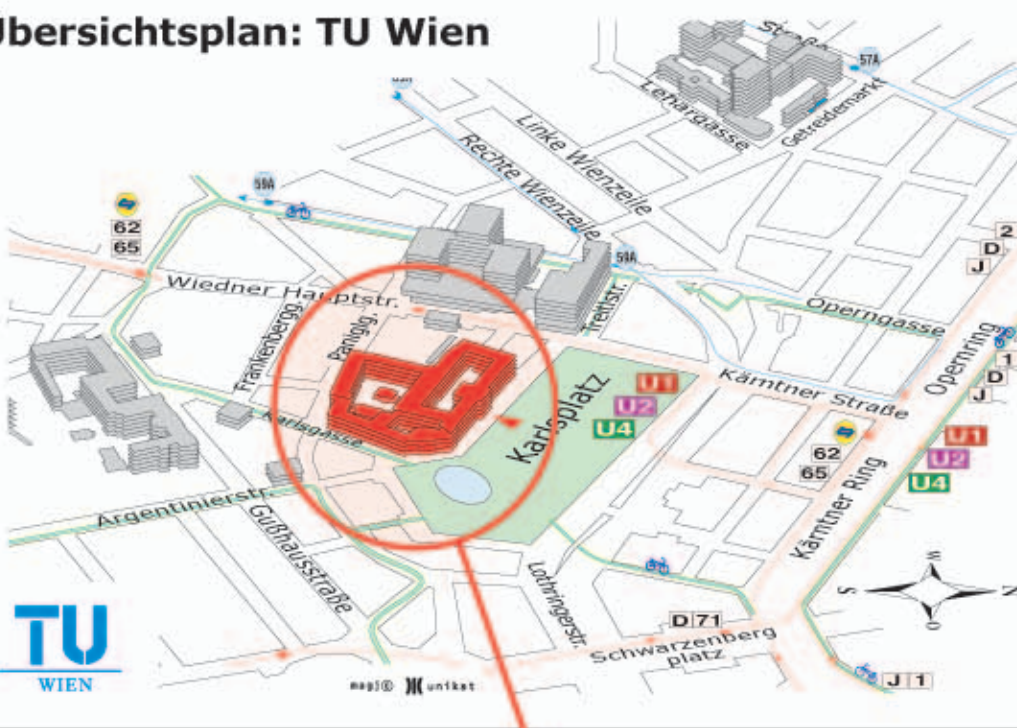

Lageplan: Festsaal, TU Wien,

A-1040 Wien, Karlsplatz 13, Hauptgebäude, 1.Obergeschoß, Stiege I

Übersichtsplan: TU Wien

Detailplan: Hauptgebäude

1.Obergeschoß

Festsaal

Erdgeschoß

Symbollegende siehe unter www.wegweiser.ac.at/symbollegende.html