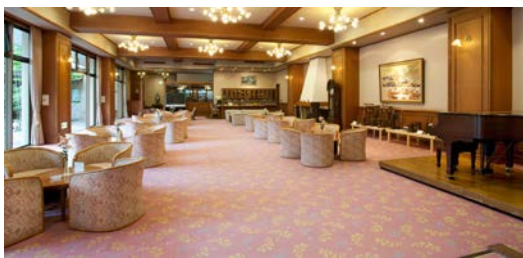

きものdeお出掛け 華きもの会・10月

～日常を離れたひとときを～

吉田伊津子ピアノコンサート

華きもの会
きものを着て楽しむ会です。

お気に入りのきものを着て、

上質のピアノコンサートとホテルランチを、楽しみませんか？

お着物は、カジュアルからフォーマルまで、お好きな着物をお召し下さい。

開催日 平成30年10月14日(日)

スケジュール

10:30 おおぎや集合、車にて「かたくら諏訪湖ホテル」へ

11:30～13:00 ピアノコンサート

13:00～15:00 食事

15:00～ ご自由に、きもの歩きをお楽しみ下さい

例えば、庭園散策、菊の間見学、湖畔散策、くらすわショッピング、

会費 ¥6,000-(税込)

【吉田伊津子】ピアニスト。京都芸術大学ピアノ科を卒業後、国立ウィーン音楽大学でディプロム（演奏家資格）を取得。その後、ベルリンとニューヨークでシュタイナーの動きの芸術オイリュトミーを学ぶ。帰国後は多彩な音楽活動を展開し、静岡県文化奨励賞受賞。諏訪で開催されているバリアフリーコンサートは、本年で第9回を迎える。現在は八ヶ岳山麓と静岡県磐田市を拠点に国内外で活躍中。